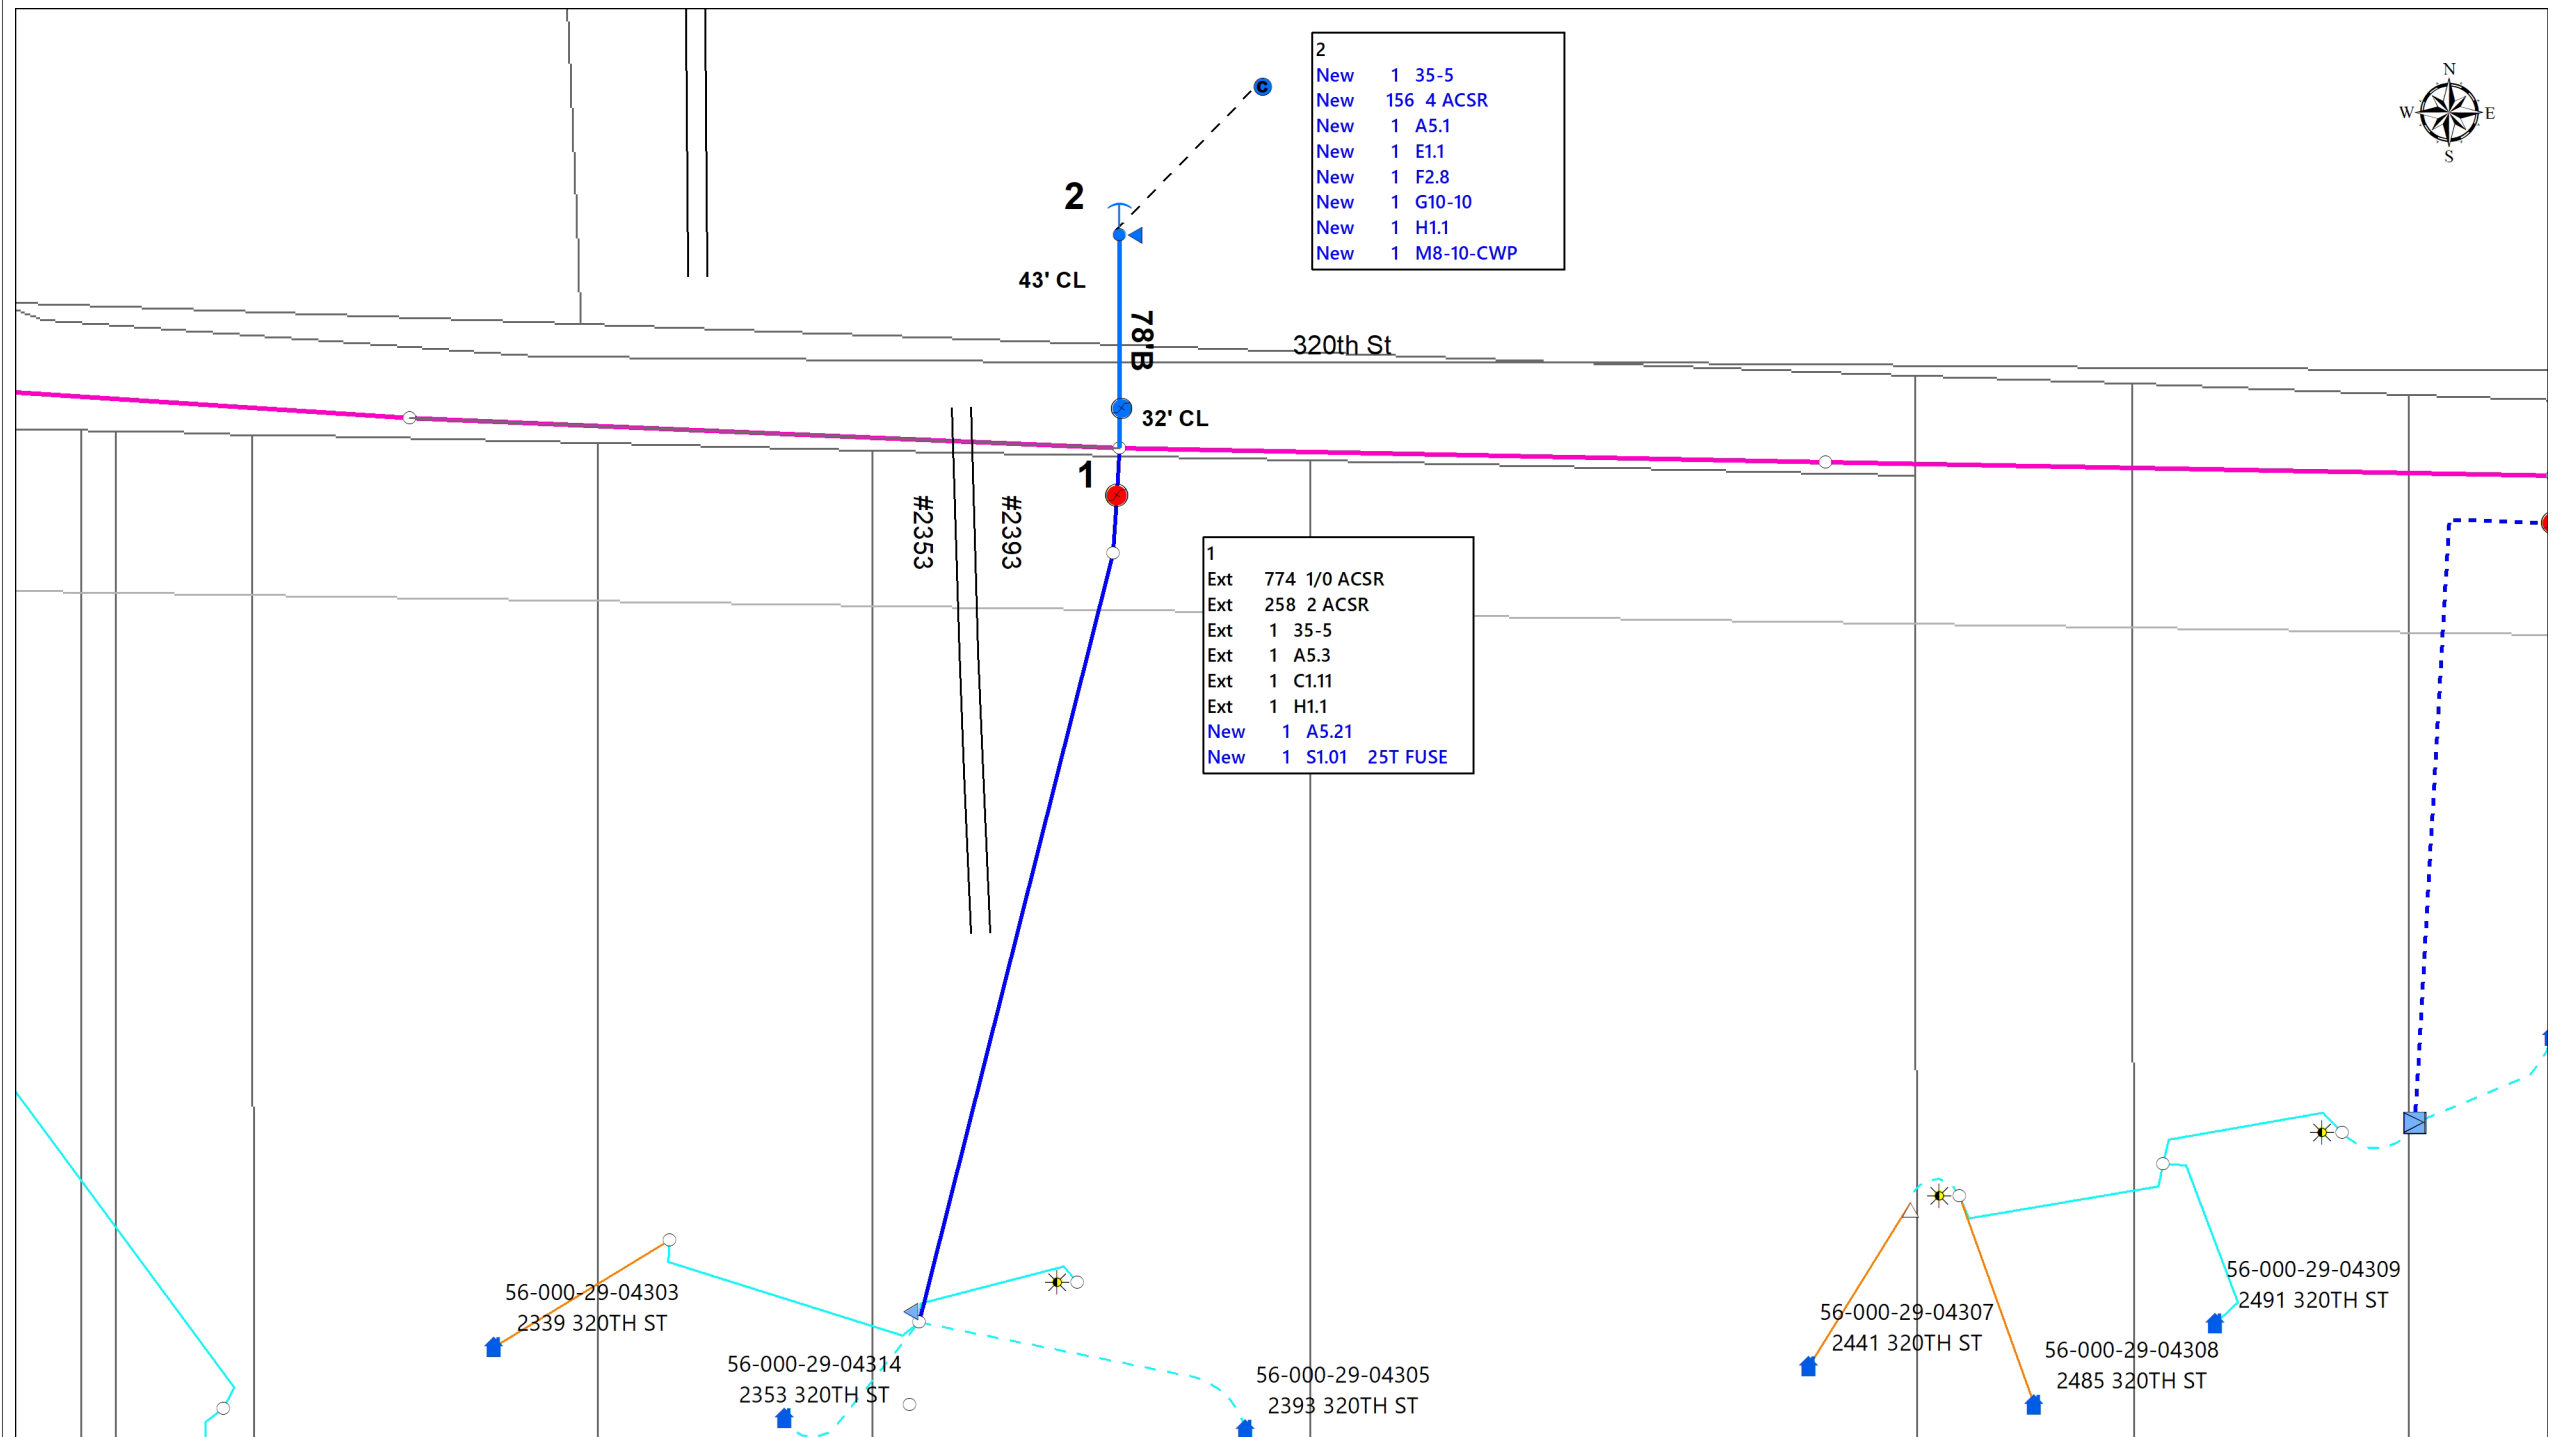

2
New 1 35-5
New 156 4 ACSR
New 1 A5.1
New 1 E1.1
New 1 F2.8
New 1 G10-10
New 1 H1.1
New 1 M8-10-CWP

1
Ext 774 1/0 ACSR
Ext 258 2 ACSR
Ext 1 35-5
Ext 1 A5.3
Ext 1 C1.11
Ext 1 H1.1
New 1 A5.21
New 1 S1.01 25T FUSE

2

43' CL

78/B

320th St

32' CL

1

#2353

#2393

56-000-29-04303
2339 320TH ST

56-000-29-04314
2353 320TH ST

56-000-29-04305
2393 320TH ST

56-000-29-04307
2441 320TH ST

56-000-29-04308
2485 320TH ST

56-000-29-04309
2491 320TH ST