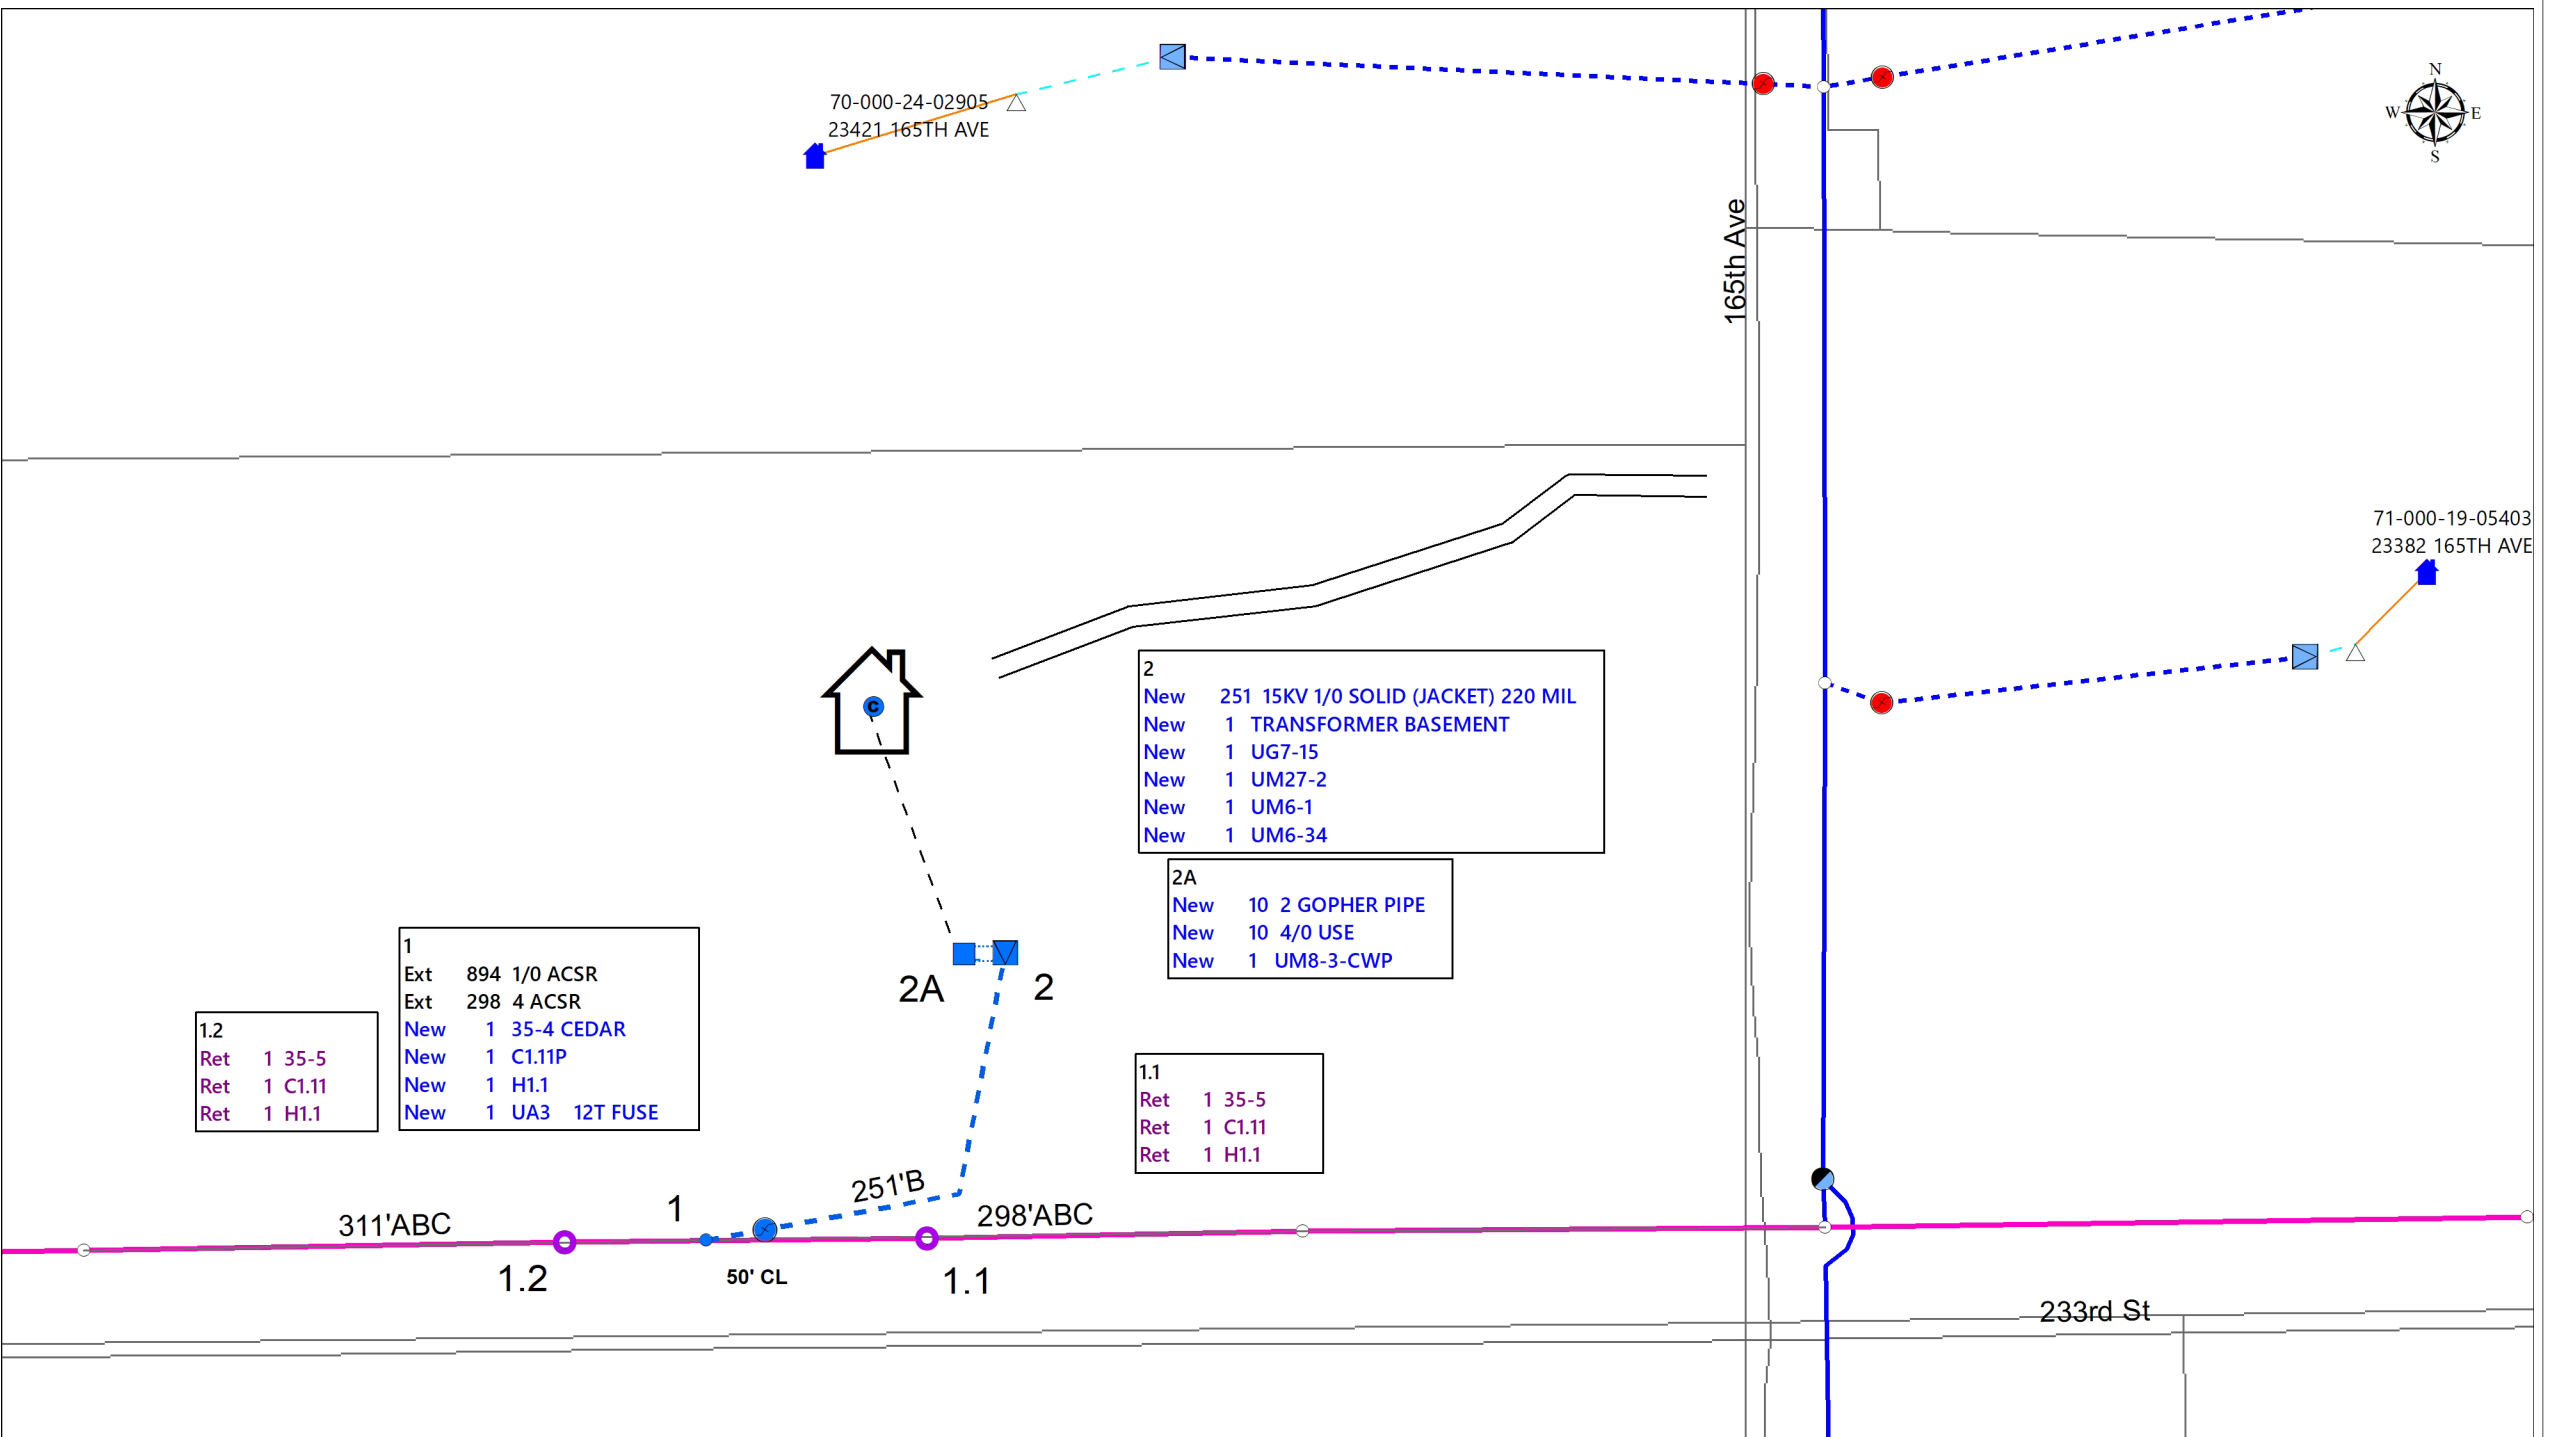

70-000-24-02905
23421 165TH AVE

71-000-19-05403
23382 165TH AVE

165th Ave

233rd St

- 2
- New 251 15KV 1/0 SOLID (JACKET) 220 MIL
 - New 1 TRANSFORMER BASEMENT
 - New 1 UG7-15
 - New 1 UM27-2
 - New 1 UM6-1
 - New 1 UM6-34

- 2A
- New 10 2 GOPHER PIPE
 - New 10 4/0 USE
 - New 1 UM8-3-CWP

- 1.1
- Ret 1 35-5
 - Ret 1 C1.11
 - Ret 1 H1.1

- 1
- Ext 894 1/0 ACSR
 - Ext 298 4 ACSR
 - New 1 35-4 CEDAR
 - New 1 C1.11P
 - New 1 H1.1
 - New 1 UA3 12T FUSE

- 1.2
- Ret 1 35-5
 - Ret 1 C1.11
 - Ret 1 H1.1

311'ABC

1.2

1

50' CL

251'B

2A

2

298'ABC

1.1