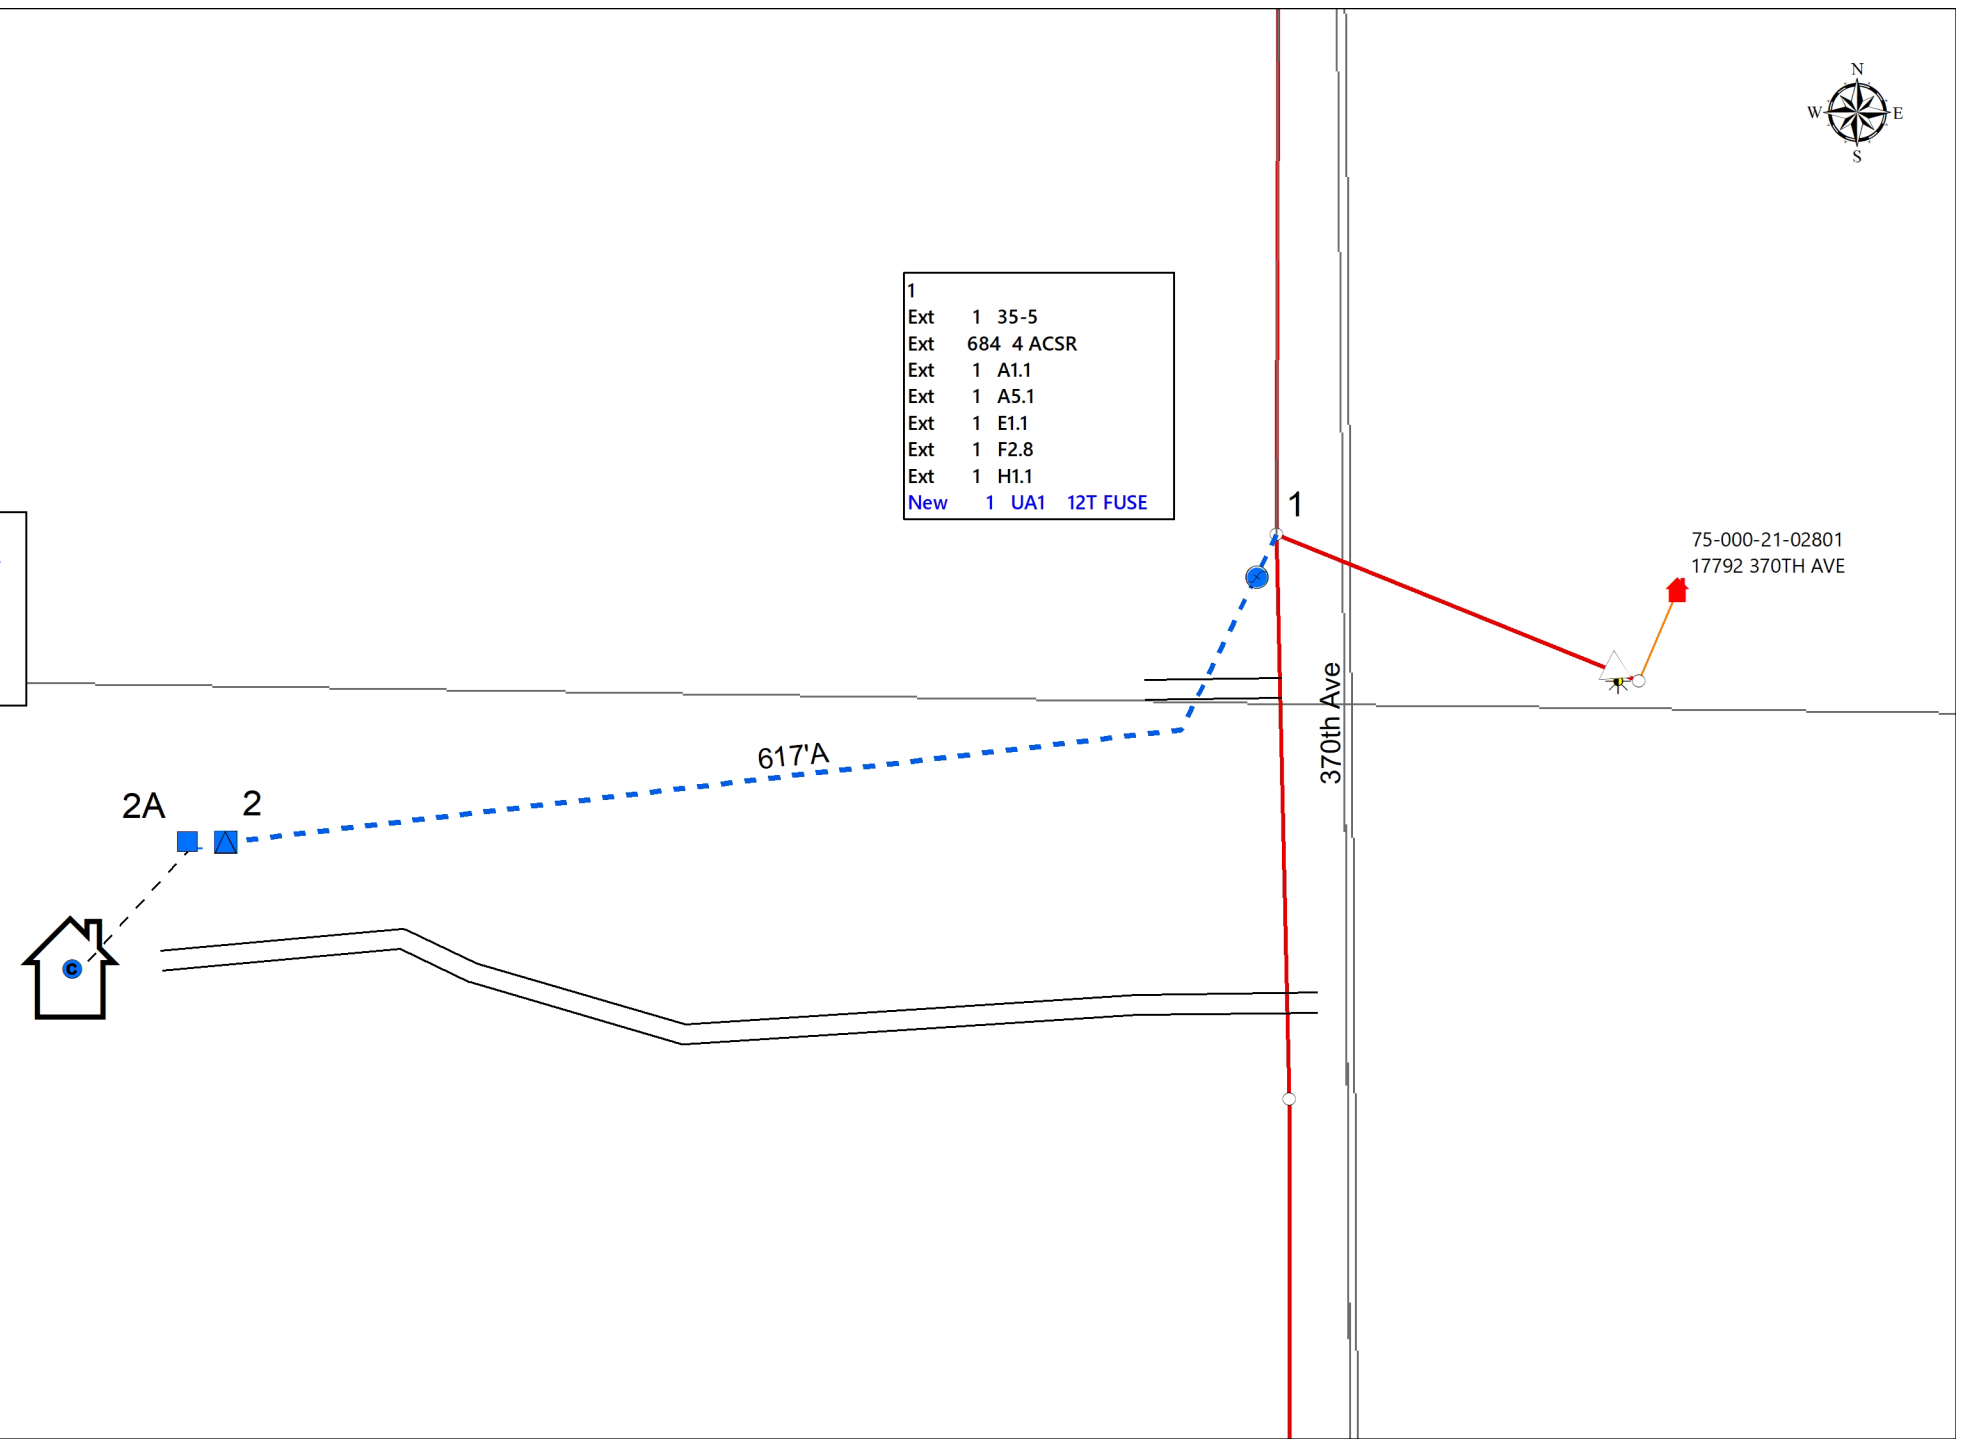

- 1
- Ext 1 35-5
- Ext 684 4 ACSR
- Ext 1 A1.1
- Ext 1 A5.1
- Ext 1 E1.1
- Ext 1 F2.8
- Ext 1 H1.1
- New 1 UA1 12T FUSE

- 2
- New 617 15KV 1/0 SOLID (JACKET) 220 MIL
- New 1 TRANSFORMER PAD
- New 1 UG7-15
- New 1 UM27-2
- New 1 UM6-1
- New 1 UM6-34

- 2A
- New 10 4/0 USE
- New 1 UM8-3-CWP

75-000-21-02801
17792 370TH AVE

370th Ave

617'A

2A 2

1