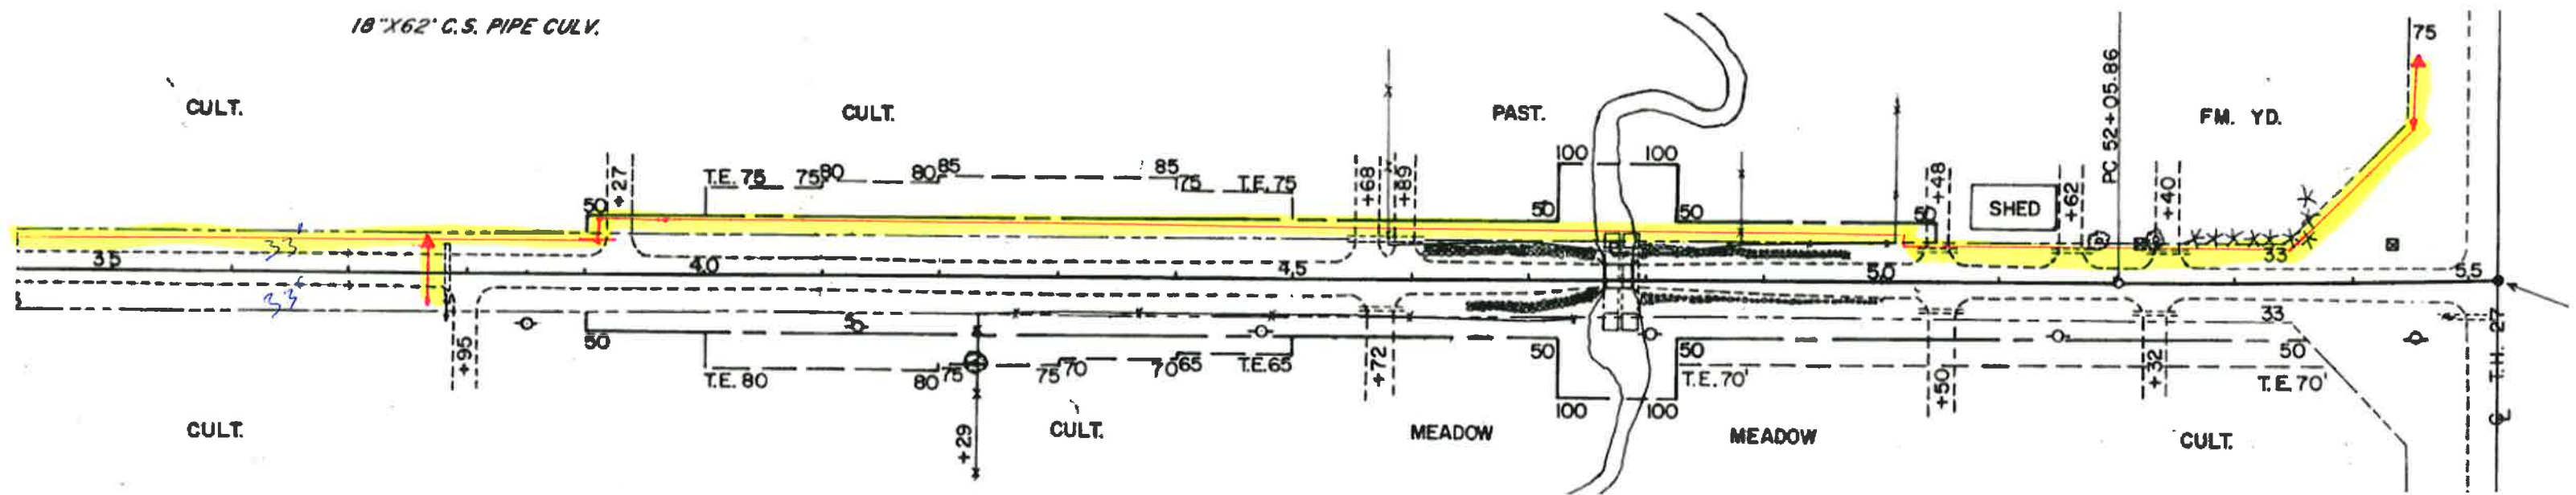

18" X 62' C.S. PIPE CULV.

CULT.

CULT.

PAST.

FM. YD.

CULT.

CULT.

MEADOW

MEADOW

CULT.

T.E. 75 75 80 80 85 85 75 T.E. 75

T.E. 80 80 75 75 70 70 65 T.E. 65

T.E. 70

T.E. 70

PC 52+05.96

SHED

75

+95

+27

+68

+89

+72

+48

+62